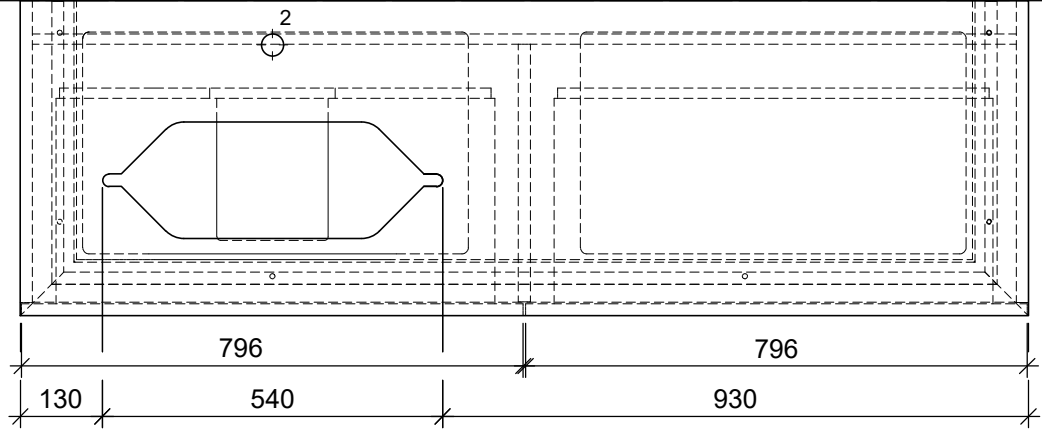

N  $\perp$  L  
 220 - 240V

<b>Legato</b> B74800XX / B748L0XX		 <b>Villeroy &amp; Boch</b> 1748
V01 / 19.09.2019	1:12	